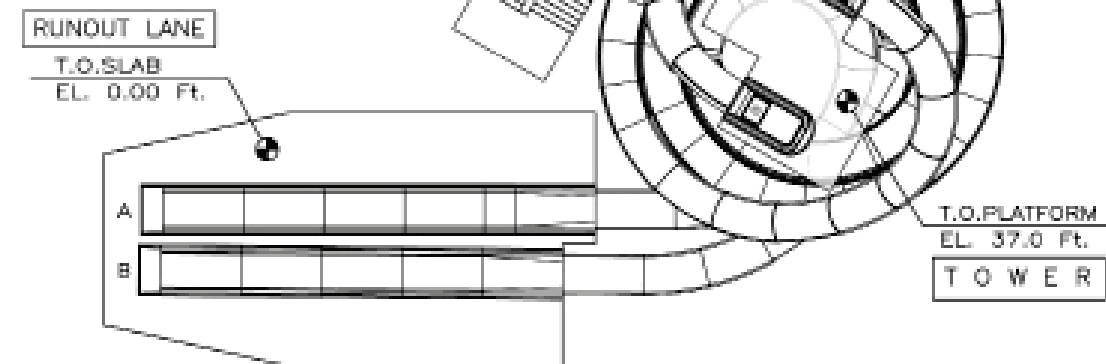

МЫ
ОТКРЫЛИСЬ!

в аквапарке
г. Донецк, Украина