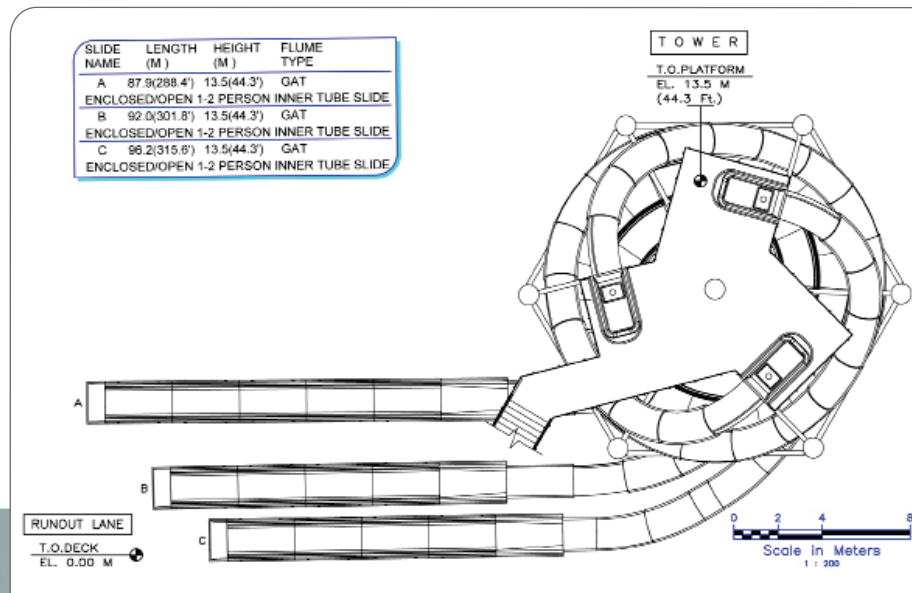

Triple Charger™

Тройной заряд™

Максимальная мощность, свобода и радость для всей семьи!

Запатентованная конструкция аттракциона Тройной заряд™ - это передовая инновация в индустрии горок для катания на надувных плюшках! Аттракцион Тройной заряд представляет собой три переплетающихся в форме чаши трубы, по которым участники заезда соревнуются между собой, преодолевая серию крутых виражей и поворотов! Благодаря уникальной конструкции аттракцион Тройной заряд обеспечивает повышенную пропускную способность при небольшой занимаемой площади.

Triple Charger™

Тройной заряд™

Характеристики продукта:

- Небольшая занимаемая площадь
- Три зоны старта повышают пропускную способность и позволяют сократить очереди
- Доступен для катания на одиночной, двух- или трехместной надувной подушке, предоставляя возможность кататься в одиночку, а также делиться впечатлениями и радостью с семьей или друзьями
- Доступен в различных цветах и комбинациях, включая опции СилкТек™ Транслусцент и эффекты Аквалюсент
- Подходит для установки как в помещении, так и на открытом воздухе

Факты и цифры

Высота: 44 футов (13.5м)
 Длина: 288-316 футов (88-96м)
 Ширина: 4.5 футов (2 м)
 Уклон: 11-12%
 Макс. скорость: 32 км/ч (20 миль/ч)
 ПС: 576-1296 человек
 Мощность потока: 22 фут/сек (7 м/с)
 Транспорт: 1-3-местные надувные подушки